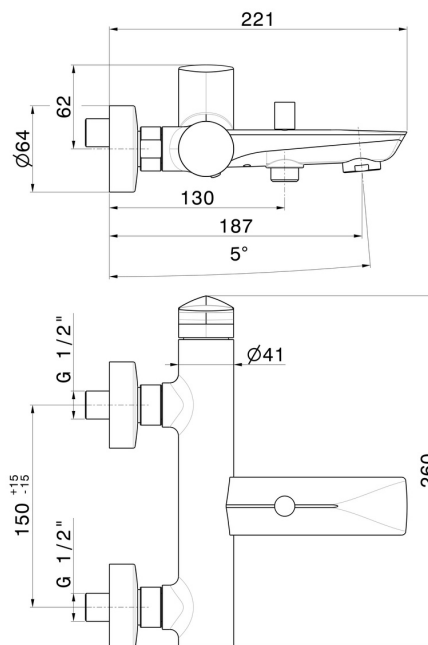

# DELTA ZERO

**72240.58.061**

Miscelatore monocomando vasca esterno con deviatore automatico vasca/doccetta - finitura PVD Copper Bronze

PVD Copper Bronze

## CARATTERISTICHE

Materiale	<b>Ottone</b>
Installazione	<b>Incasso a parete</b>
Tipologia di comando	<b>Monocomando</b>
Tipologia deviatore	<b>Con deviatore Automatico</b>
Miscelazione dell' acqua	<b>Meccanica</b>

## DISEGNO TECNICO

**DELTA ZERO**

**72240.58.061**

Miscelatore monocomando vasca esterno con deviatore automatico vasca/doccetta - finitura PVD Copper Bronze

**FINITURE DISPONIBILI**

---

**58.061**

PVD Copper Bronze