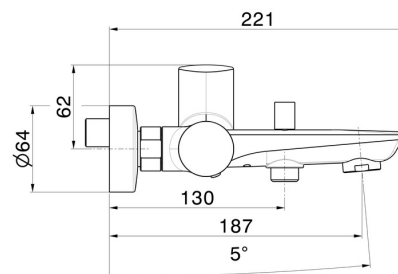

DELTA ZERO

72240.58.063

Miscelatore monocomando vasca esterno con deviatore automatico vasca/doccetta - finitura PVD Gun Metal

PVD Gun Metal

CARATTERISTICHE

Materiale

Ottone

Installazione

Incasso a parete

Tipologia di comando

Monocomando

Tipologia deviatore

Con deviatore Automatico

Miscelazione dell' acqua

Meccanica

DISEGNO TECNICO

DELTA ZERO

72240.58.063

Miscelatore monocomando vasca esterno con deviatore automatico vasca/doccetta - finitura PVD Gun Metal

FINITURE DISPONIBILI

58.063

PVD Gun Metal

01.014

finitura Bianco opaco