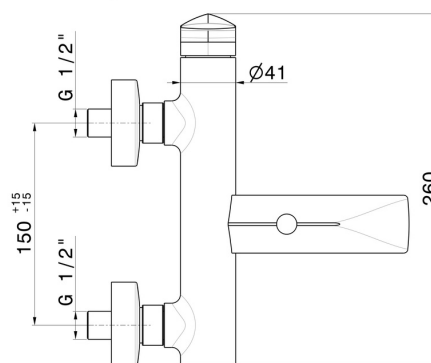

DELTA ZERO

72240.58.063

Miscelatore monocomando vasca esterno con deviatore automatico vasca/doccetta - finitura PVD Gun Metal

PVD Gun Metal

CARATTERISTICHE

Materiale

Ottone

Installazione

Incasso a parete

Tipologia di comando

Monocomando

Tipologia deviatore

Con deviatore Automatico

Miscelazione dell' acqua

Meccanica

DISEGNO TECNICO

DELTA ZERO

72240.58.063

Miscelatore monocomando vasca esterno con deviatore automatico vasca/doccetta - finitura PVD Gun Metal

FINITURE DISPONIBILI

58.063

PVD Gun Metal

01.014

finitura Bianco opaco