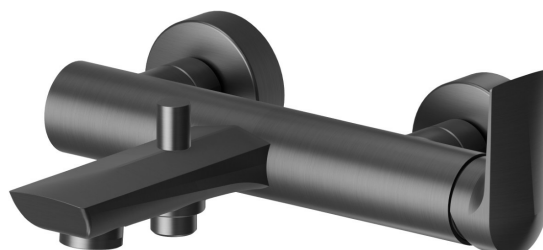

DELTA ZERO

72240.59.064

Miscelatore monocomando vasca esterno con deviatore automatico vasca/doccetta - finitura PVD Brushed Gun Metal

PVD Brushed Gun Metal

CARATTERISTICHE

Materiale

Ottone

Installazione

Incasso a parete

Tipologia di comando

Monocomando

Tipologia deviatore

Con deviatore Automatico

Miscelazione dell' acqua

Meccanica

DISEGNO TECNICO

DELTA ZERO

72240.59.064

Miscelatore monocomando vasca esterno con deviatore automatico vasca/doccetta - finitura PVD Brushed Gun Metal

FINITURE DISPONIBILI

59.064

PVD Brushed Gun Metal

01.014

finitura Bianco opaco