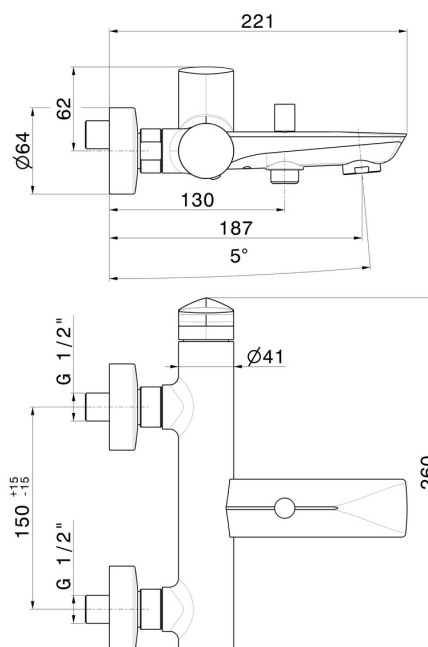

DELTA ZERO

72240.59.064

Miscelatore monocomando vasca esterno con deviatore automatico vasca/doccetta - finitura PVD Brushed Gun Metal

PVD Brushed Gun Metal

CARATTERISTICHE

Materiale

Ottone

Installazione

Incasso a parete

Tipologia di comando

Monocomando

Tipologia deviatore

Con deviatore Automatico

Miscelazione dell' acqua

Meccanica

DISEGNO TECNICO

DELTA ZERO

72240.59.064

Miscelatore monocomando vasca esterno con deviatore automatico vasca/doccetta - finitura PVD Brushed Gun Metal

FINITURE DISPONIBILI

59.064

PVD Brushed Gun Metal

01.014

finitura Bianco opaco