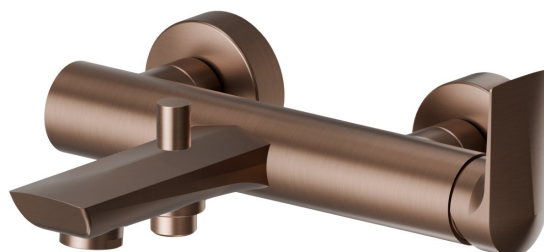

DELTA ZERO

72240.59.067

Miscelatore monocomando vasca esterno con deviatore automatico vasca/doccetta - finitura PVD Brushed Copper Bronze

PVD Brushed Copper Bronze

CARATTERISTICHE

Materiale	Ottone
Installazione	Incasso a parete
Tipologia di comando	Monocomando
Tipologia deviatore	Con deviatore Automatico
Miscelazione dell' acqua	Meccanica

DISEGNO TECNICO

DELTA ZERO

72240.59.067

Miscelatore monocomando vasca esterno con deviatore automatico vasca/doccetta - finitura PVD Brushed Copper Bronze

FINITURE DISPONIBILI

59.067

PVD Brushed Copper Bronze

01.014

finitura Bianco opaco

01.093

finitura Nero opaco

21.018

finitura Cromo

58.061

finitura PVD Copper Bronze

58.063

finitura PVD Gun Metal

59.064

finitura PVD Brushed Gun Metal

59.097

finitura PVD Brushed Gold

61.020

finitura PVD Glossy Gold