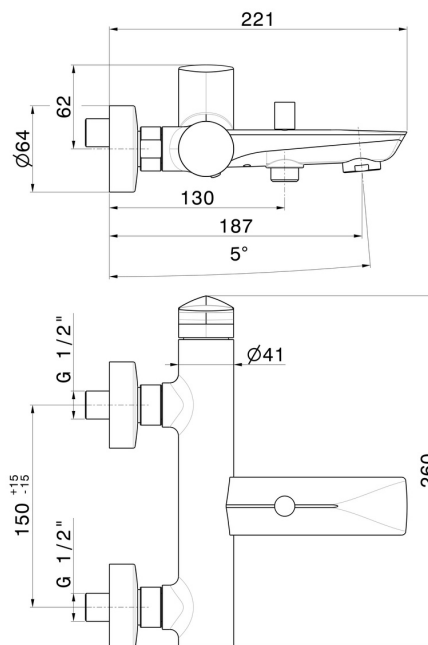

DELTA ZERO

72240.59.067

Miscelatore monocomando vasca esterno con deviatore automatico vasca/doccetta - finitura PVD Brushed Copper Bronze

PVD Brushed Copper Bronze

CARATTERISTICHE

Materiale	Ottone
Installazione	Incasso a parete
Tipologia di comando	Monocomando
Tipologia deviatore	Con deviatore Automatico
Miscelazione dell' acqua	Meccanica

DISEGNO TECNICO

DELTA ZERO

72240.59.067

Miscelatore monocomando vasca esterno con deviatore automatico vasca/doccetta - finitura PVD Brushed Copper Bronze

FINITURE DISPONIBILI

59.067

PVD Brushed Copper Bronze