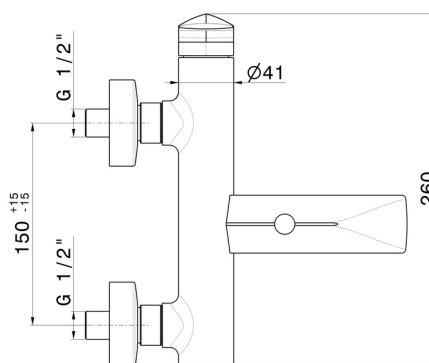

# DELTA ZERO

72240.59.097

Miscelatore monocomando vasca esterno con deviatore automatico vasca/doccetta - finitura PVD Brushed Gold

PVD Brushed Gold

## CARATTERISTICHE

Materiale

**Ottone**

Installazione

**Incasso a parete**

Tipologia di comando

**Monocomando**

Tipologia deviatore

## DISEGNO TECNICO

## **DELTA ZERO**

**72240.59.097**

Miscelatore monocomando vasca esterno con deviatore automatico vasca/doccetta - finitura PVD Brushed Gold