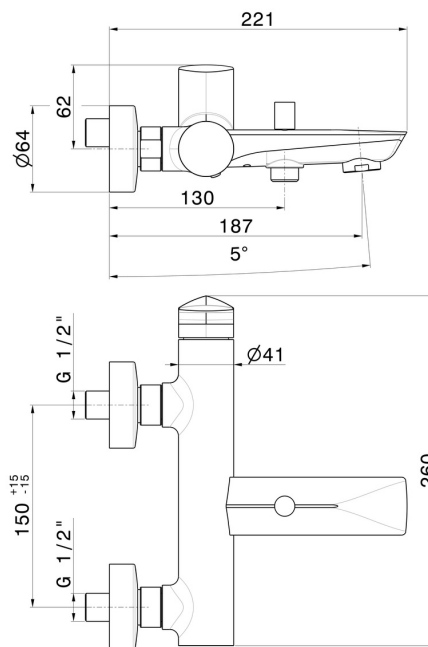

DELTA ZERO

72240.61.020

Miscelatore monocomando vasca esterno con deviatore automatico vasca/doccetta - finitura PVD Glossy Gold

CARATTERISTICHE

Materiale	Ottone
Installazione	Incasso a parete
Tipologia di comando	Monocomando
Tipologia deviatore	Con deviatore Automatico
Miscelazione dell' acqua	Meccanica

DISEGNO TECNICO

DELTA ZERO

72240.61.020

Miscelatore monocomando vasca esterno con deviatore automatico vasca/doccetta - finitura PVD Glossy Gold

FINITURE DISPONIBILI

61.020

PVD Glossy Gold

01.014