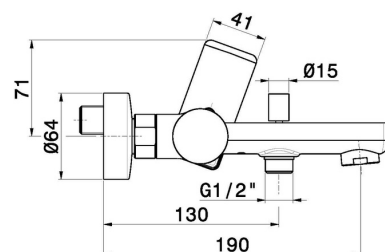

# B-EASY

**72640.21.018**

Miscelatore monocomando vasca esterno con deviatore automatico vasca/doccetta - finitura Cromo

Cromo

## CARATTERISTICHE

Materiale	<b>Ottone</b>
Installazione	<b>A parete</b>
Tipologia di comando	<b>Monocomando</b>
Tipologia deviatore	<b>Con deviatore Meccanico</b>
Miscelazione dell' acqua	<b>Meccanica</b>

## DISEGNO TECNICO

**B-EASY**

**72640.21.018**

Miscelatore monocomando vasca esterno con deviatore automatico vasca/doccetta - finitura Cromo

**FINITURE DISPONIBILI**

---

**21.018**

Cromo