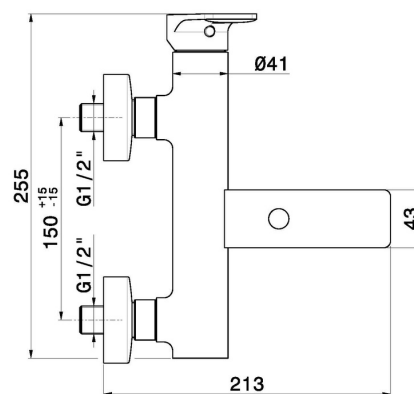

# B-EASY

**72640.21.018**

Miscelatore monocomando vasca esterno con deviatore automatico vasca/doccetta - finitura Cromo

Cromo

## CARATTERISTICHE

Materiale	<b>Ottone</b>
Installazione	<b>A parete</b>
Tipologia di comando	<b>Monocomando</b>
Tipologia deviatore	<b>Con deviatore Meccanico</b>
Miscelazione dell' acqua	<b>Meccanica</b>

## DISEGNO TECNICO

**B-EASY**

**72640.21.018**

Miscelatore monocomando vasca esterno con deviatore automatico vasca/doccetta - finitura Cromo

**FINITURE DISPONIBILI**

---

**21.018**

Cromo