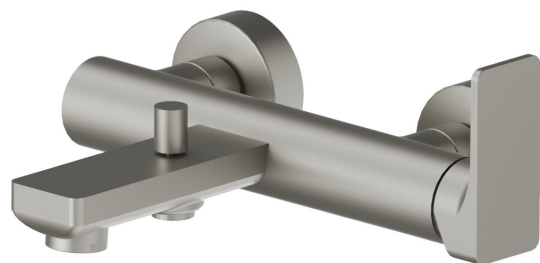

B-EASY

72640.M0.070

Miscelatore monocomando vasca esterno con deviatore automatico vasca/doccetta - finitura Titanium Satin

Titanium Satin

CARATTERISTICHE

Materiale	Ottone
Installazione	A parete
Tipologia di comando	Monocomando
Tipologia deviatore	Con deviatore Meccanico
Miscelazione dell' acqua	Meccanica

DISEGNO TECNICO

B-EASY

72640.M0.070

Miscelatore monocomando vasca esterno con deviatore automatico vasca/doccetta - finitura Titanium Satin

FINITURE DISPONIBILI

 **M0.070**
Titanium Satin

 **01.014**
finitura Bianco opaco

 **01.093**
finitura Nero opaco

 **21.018**
finitura Cromo

 **M0.071**
finitura Gold Satin

 **M0.072**
finitura Copper Satin

 **M0.075**
finitura Copper Glossy