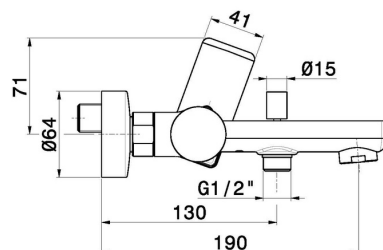

B-EASY

72640.M0.070

Miscelatore monocomando vasca esterno con deviatore automatico vasca/doccetta - finitura Titanium Satin

Titanium Satin

CARATTERISTICHE

Materiale	Ottone
Installazione	A parete
Tipologia di comando	Monocomando
Tipologia deviatore	Con deviatore Meccanico
Miscelazione dell' acqua	Meccanica

DISEGNO TECNICO

B-EASY

72640.M0.070

Miscelatore monocomando vasca esterno con deviatore automatico vasca/doccetta - finitura Titanium Satin

FINITURE DISPONIBILI

 **M0.070**
Titanium Satin

 **01.014**
finitura Bianco opaco