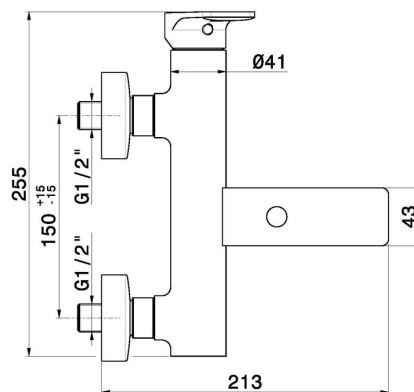

B-EASY

72640.M0.070

Miscelatore monocomando vasca esterno con deviatore automatico vasca/doccetta - finitura Titanium Satin

Titanium Satin

CARATTERISTICHE

Materiale	Ottone
Installazione	A parete
Tipologia di comando	Monocomando
Tipologia deviatore	Con deviatore Meccanico
Miscelazione dell' acqua	Meccanica

DISEGNO TECNICO

B-EASY

72640.M0.070

Miscelatore monocomando vasca esterno con deviatore automatico vasca/doccetta - finitura Titanium Satin

FINITURE DISPONIBILI

 **M0.070**
Titanium Satin

 **01.014**
finitura Bianco opaco