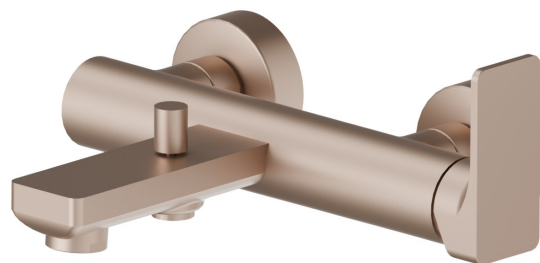

# B-EASY

**72640.M0.072**

Miscelatore monocomando vasca esterno con deviatore automatico vasca/doccetta - finitura Copper Satin

Copper Satin

## CARATTERISTICHE

Materiale	<b>Ottone</b>
Installazione	<b>A parete</b>
Tipologia di comando	<b>Monocomando</b>
Tipologia deviatore	<b>Con deviatore Meccanico</b>
Miscelazione dell' acqua	<b>Meccanica</b>

## DISEGNO TECNICO

**B-EASY**

**72640.M0.072**

Miscelatore monocomando vasca esterno con deviatore automatico vasca/doccetta - finitura Copper Satin

**FINITURE DISPONIBILI**

---

 **M0.072**  
Copper Satin

 **01.014**  
finitura Bianco opaco

 **01.093**  
finitura Nero opaco

 **21.018**  
finitura Cromo

 **M0.070**  
finitura Titanium Satin

 **M0.071**  
finitura Gold Satin

 **M0.075**  
finitura Copper Glossy