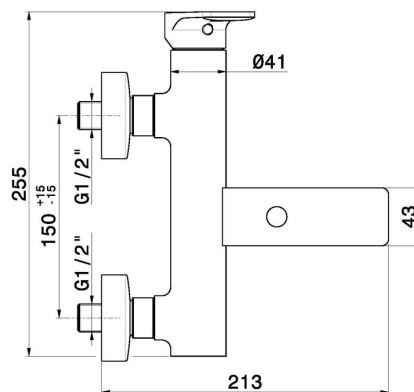

# B-EASY

**72640.M0.072**

Miscelatore monocomando vasca esterno con deviatore automatico vasca/doccetta - finitura Copper Satin

Copper Satin

## CARATTERISTICHE

Materiale	<b>Ottone</b>
Installazione	<b>A parete</b>
Tipologia di comando	<b>Monocomando</b>
Tipologia deviatore	<b>Con deviatore Meccanico</b>
Miscelazione dell' acqua	<b>Meccanica</b>

## DISEGNO TECNICO

**B-EASY**

**72640.M0.072**

Miscelatore monocomando vasca esterno con deviatore automatico vasca/doccetta - finitura Copper Satin

**FINITURE DISPONIBILI**

---

 **M0.072**  
Copper Satin

 **01.014**  
finitura Bianco opaco