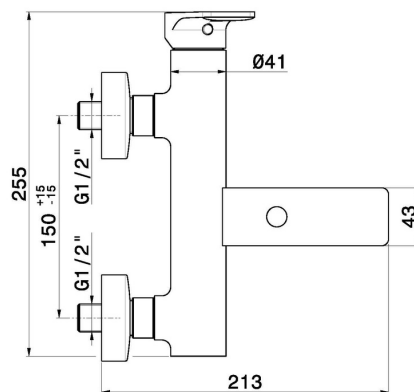

## 72640.M0.075

Miscelatore monocomando vasca esterno con deviatore automatico vasca/doccetta - finitura Copper Glossy

### CARATTERISTICHE

Materiale	<b>Ottone</b>
Installazione	<b>A parete</b>
Tipologia di comando	<b>Monocomando</b>
Tipologia deviatore	<b>Con deviatore Meccanico</b>
Miscelazione dell' acqua	<b>Meccanica</b>

### DISEGNO TECNICO

**B-EASY**

**72640.M0.075**

Miscelatore monocomando vasca esterno con deviatore automatico vasca/doccetta - finitura Copper Glossy

**FINITURE DISPONIBILI**

---

 **M0.075**  
Copper Glossy