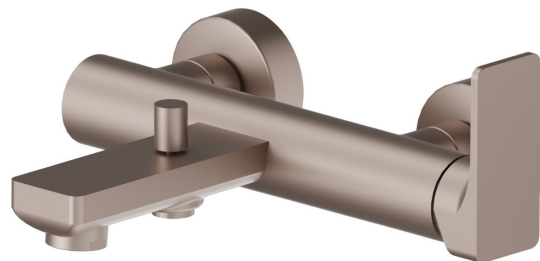

# B-EASY

## 72640.M0.075

Miscelatore monocomando vasca esterno con deviatore automatico vasca/doccetta - finitura Copper Glossy

### CARATTERISTICHE

Materiale	<b>Ottone</b>
Installazione	<b>A parete</b>
Tipologia di comando	<b>Monocomando</b>
Tipologia deviatore	<b>Con deviatore Meccanico</b>
Miscelazione dell' acqua	<b>Meccanica</b>

### DISEGNO TECNICO

**B-EASY**

**72640.M0.075**

Miscelatore monocomando vasca esterno con deviatore automatico vasca/doccetta - finitura Copper Glossy

**FINITURE DISPONIBILI**

---

 **M0.075**  
Copper Glossy