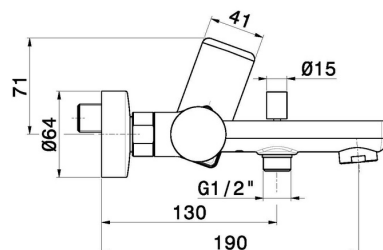

DISEGNO TECNICO