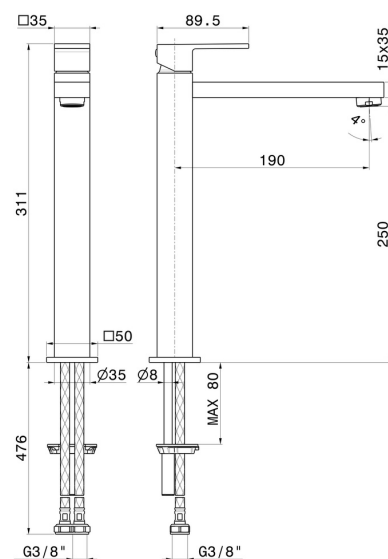

ERGO-Q

66419.21.018

Miscelatore monocomando versione alta per lavabo da appoggio - finitura Cromo

Senza scarico

CARATTERISTICHE

Materiale
Tecnologia
Installazione
Versione
Tipo di foro
Tipologia di comando
Scarico
Miscelazione dell' acqua

Ottone
Save Water
Da appoggio
Alta
Monoforo
Monocomando
Senza scarico
Meccanica

DISEGNO TECNICO

ERGO-Q

66419.21.018

Miscelatore monocomando versione alta per lavabo da appoggio - finitura Cromo

FINITURE DISPONIBILI

21.018

Cromo

01.093

finitura Nero opaco