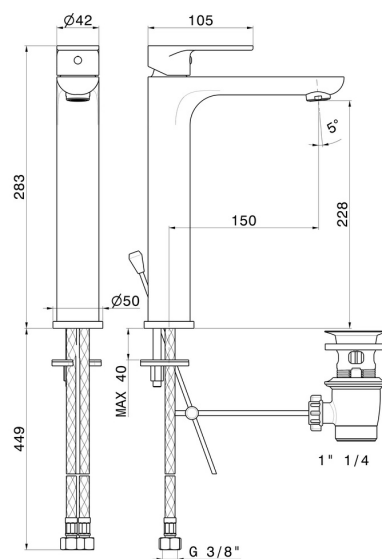

# EXTRO

**69313.01.093**

Miscelatore monocomando versione alta per lavabo da appoggio - finitura Nero opaco

## CARATTERISTICHE

Materiale  
Tecnologia  
Installazione  
Versione  
Tipo di foro  
Tipologia di comando  
Scarico  
Miscelazione dell' acqua

**Ottone**  
**Save Water**  
**Da appoggio**  
**Alta**  
**Monoforo**  
**Monocomando**  
**Con scarico**  
**Meccanica**

## DISEGNO TECNICO

**EXTRO**

**69313.01.093**

Miscelatore monocomando versione alta per lavabo da appoggio - finitura Nero opaco

**FINITURE DISPONIBILI**

---

**01.093**

Nero opaco

**21.018**

finitura Cromo