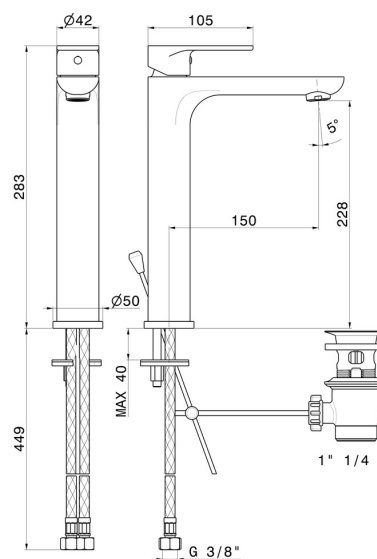

Alta

Monoforo

Monocomando

Con scarico

Meccanica

DISEGNO TECNICO

EXTRO

69313.21.018