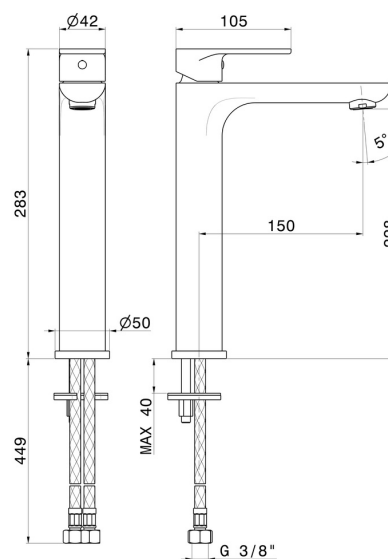

Save Water

Da appoggio

Bocca lunga

Alta

Monoforo

Monocomando

Senza scarico

Meccanica

DISEGNO TECNICO

EXTRO

69315.01.093

Miscelatore monocomando versione alta per lavabo da appoggio - finitura Nero opaco

FINITURE DISPONIBILI

01.093

Nero opaco

21.018