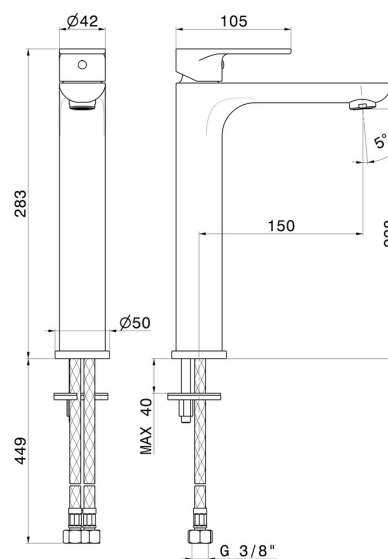

Alta

Tipo di foro

Monoforo

Tipologia di comando

Monocomando

Scarico

Senza scarico

Miscelazione dell' acqua

Meccanica

DISEGNO TECNICO

EXTRO

69315.21.018

Miscelatore monocomando versione alta per lavabo da appoggio - finitura Cromo

FINITURE DISPONIBILI

21.018

Cromo