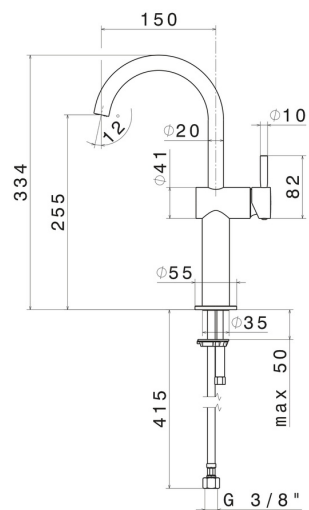

## CARATTERISTICHE

Materiale

Ottone

Tecnologia

Save Water

Installazione

Da appoggio

Tipo di foro

Monoforo

Scarico

Senza scarico

Miscelazione dell' acqua

Meccanica

## DISEGNO TECNICO

**BLINK**

**70815.21.018**

Miscelatore monocomando versione alta, per lavabo da appoggio - finitura Cromo

**FINITURE DISPONIBILI**

---

**21.018**

Cromo