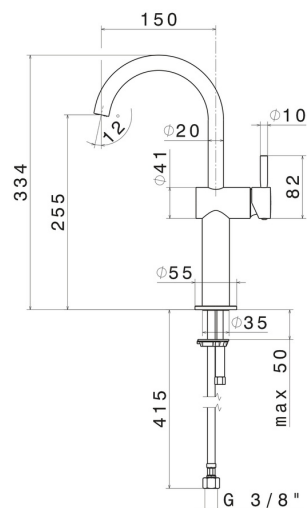

Ottone

Tecnologia

Save Water

Installazione

Da appoggio

Tipo di foro

Monoforo

Scarico

Senza scarico

Miscelazione dell' acqua

Meccanica

DISEGNO TECNICO

BLINK

70815.59.098

Miscelatore monocomando versione alta, per lavabo da appoggio - finitura PVD Brushed Pale Gold

FINITURE DISPONIBILI