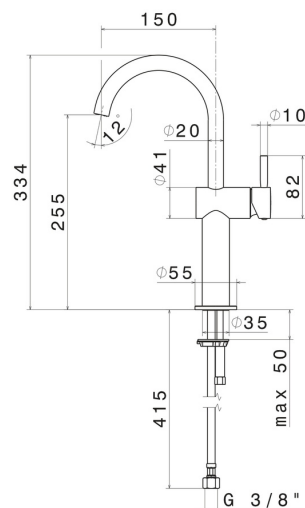

## CARATTERISTICHE

Materiale

Ottone

Tecnologia

Save Water

Installazione

Da appoggio

Tipo di foro

Monoforo

Scarico

Senza scarico

Miscelazione dell' acqua

Meccanica

## DISEGNO TECNICO

**BLINK**

**70815.61.020**

Miscelatore monocomando versione alta, per lavabo da appoggio - finitura PVD Glossy Gold

**FINITURE DISPONIBILI**

---

**61.020**

PVD Glossy Gold