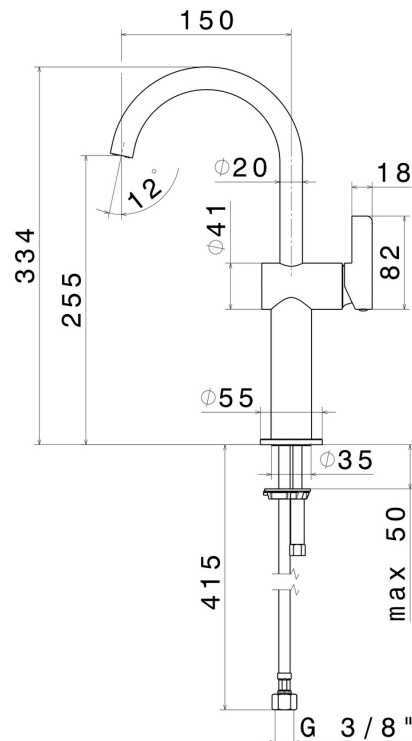

DISEGNO TECNICO