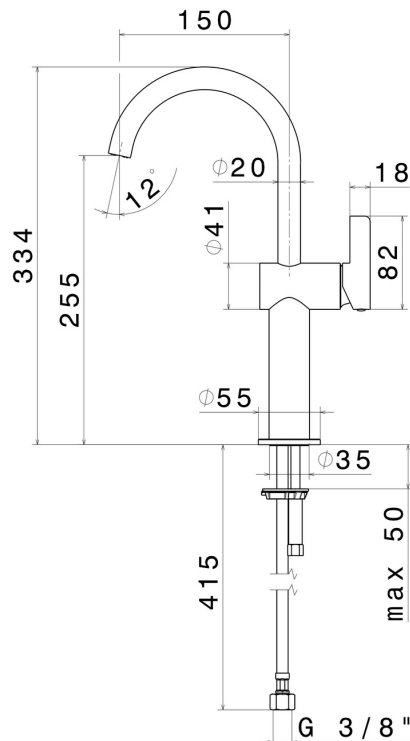

Ottone

Tecnologia

Save Water

Installazione

Da appoggio

Tipo di foro

Monoforo

Scarico

Senza scarico

Miscelazione dell' acqua

Meccanica

DISEGNO TECNICO

BLINK CHIC

71015.47.083

Miscelatore monocomando versione alta, per lavabo da appoggio - finitura Groove Bronze

FINITURE DISPONIBILI