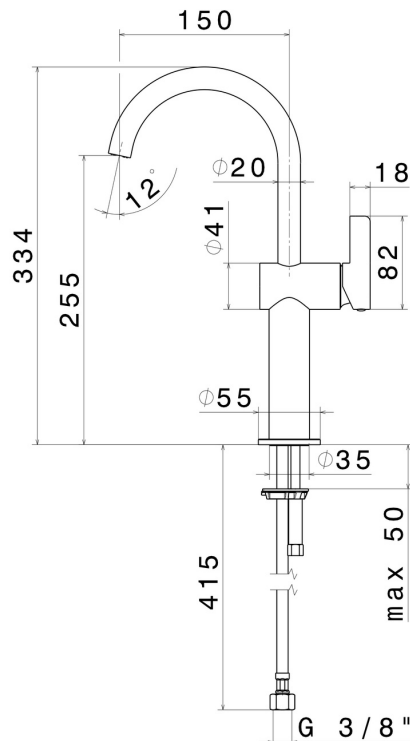

Tecnologia

Save Water

Installazione

Da appoggio

Tipo di foro

Monoforo

Scarico

Senza scarico

Miscelazione dell' acqua

Meccanica

DISEGNO TECNICO

BLINK CHIC

71015.58.061

Miscelatore monocomando versione alta, per lavabo da appoggio - finitura PVD Copper Bronze

FINITURE DISPONIBILI

58.061