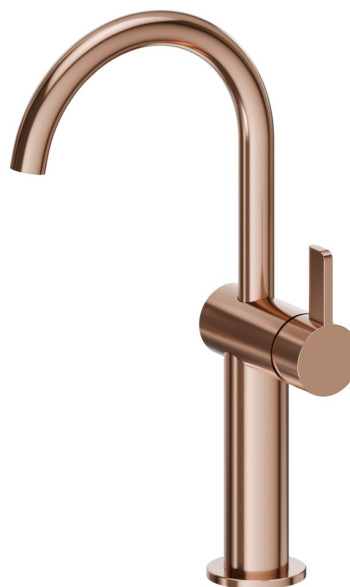

BLINK CHIC

71015.58.061

Miscelatore monocomando versione alta, per lavabo da appoggio - finitura PVD Copper Bronze

Senza scarico

PVD Copper Bronze

CARATTERISTICHE

Materiale

Ottone

Tecnologia

Save Water

Installazione

Da appoggio

Tipo di foro

Monoforo

Scarico

Senza scarico

Miscelazione dell' acqua

Meccanica

DISEGNO TECNICO

BLINK CHIC

71015.58.061

Miscelatore monocomando versione alta, per lavabo da appoggio - finitura PVD Copper Bronze

FINITURE DISPONIBILI

58.061

PVD Copper Bronze

01.093

finitura Nero opaco

21.018

finitura Cromo

47.083

finitura Groove Bronze

58.063