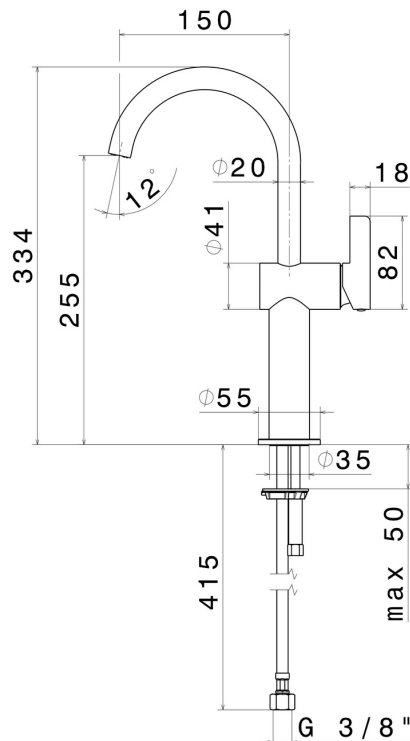

## CARATTERISTICHE

Materiale

Ottone

Tecnologia

Save Water

Installazione

Da appoggio

Tipo di foro

## DISEGNO TECNICO

**BLINK CHIC**

**71015.58.063**

Miscelatore monocomando versione alta, per lavabo da appoggio - finitura PVD Gun Metal

**FINITURE DISPONIBILI**

---

**58.063**

PVD Gun Metal