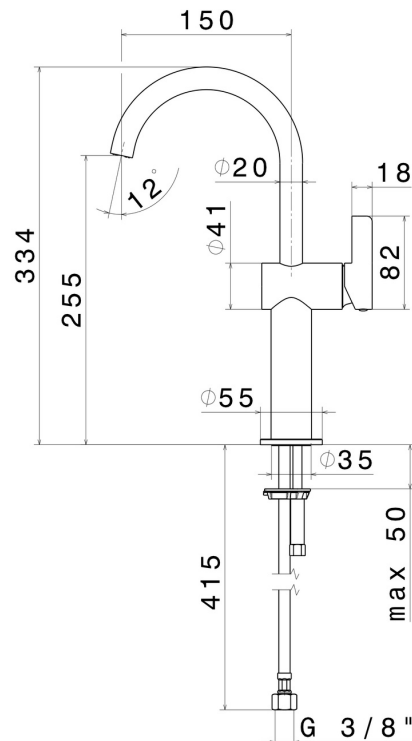

## CARATTERISTICHE

Materiale

Ottone

Tecnologia

Save Water

Installazione

Da appoggio

Tipo di foro

## DISEGNO TECNICO

**BLINK CHIC**

**71015.59.098**

Miscelatore monocomando versione alta, per lavabo da appoggio - finitura PVD Brushed Pale Gold

**FINITURE DISPONIBILI**

---

**59.098**

PVD Brushed Pale Gold