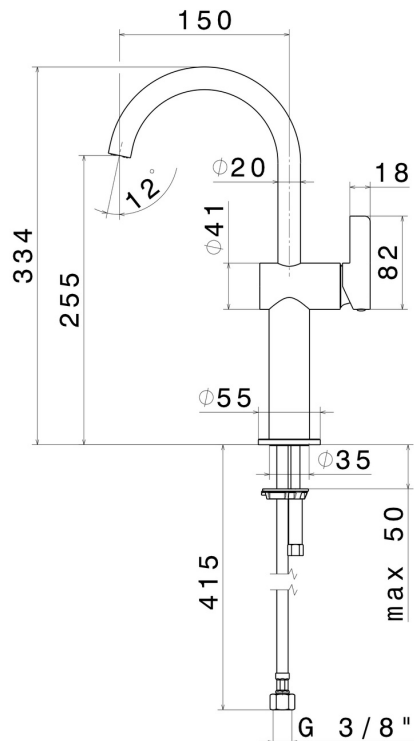

DISEGNO TECNICO