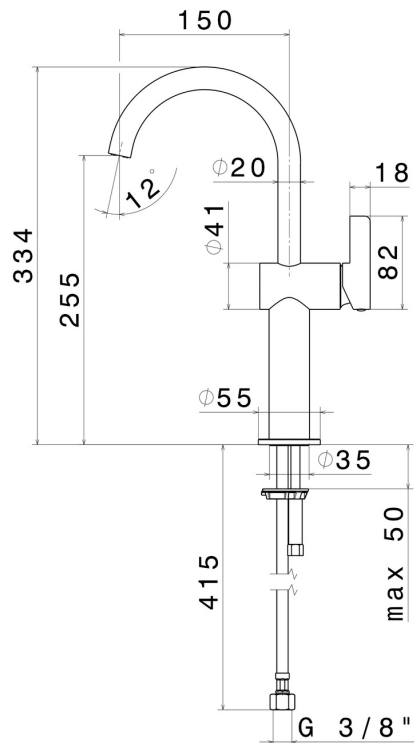

## CARATTERISTICHE

Materiale

Ottone

Tecnologia

Save Water

Installazione

Da appoggio

Tipo di foro

## DISEGNO TECNICO

**BLINK CHIC**

**71115.21.018**

Miscelatore monocomando versione alta, per lavabo da appoggio - finitura Cromo

**FINITURE DISPONIBILI**

---

**21.018**

Cromo