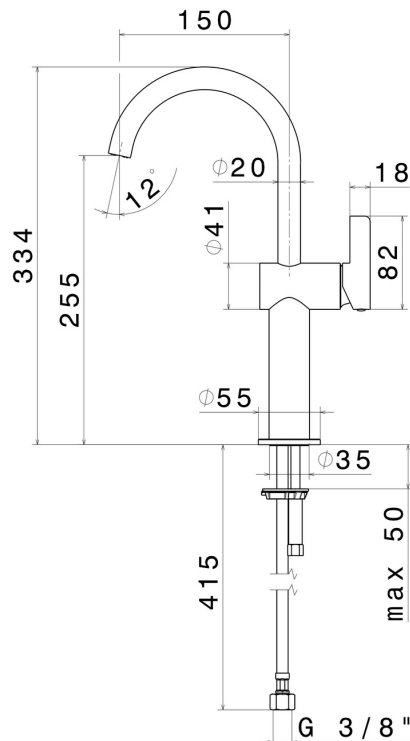

Ottone

Tecnologia

Save Water

Installazione

Da appoggio

Tipo di foro

Monoforo

Scarico

Senza scarico

Miscelazione dell' acqua

Meccanica

DISEGNO TECNICO

BLINK CHIC

71115.47.083

Miscelatore monocomando versione alta, per lavabo da appoggio - finitura Groove Bronze

FINITURE DISPONIBILI