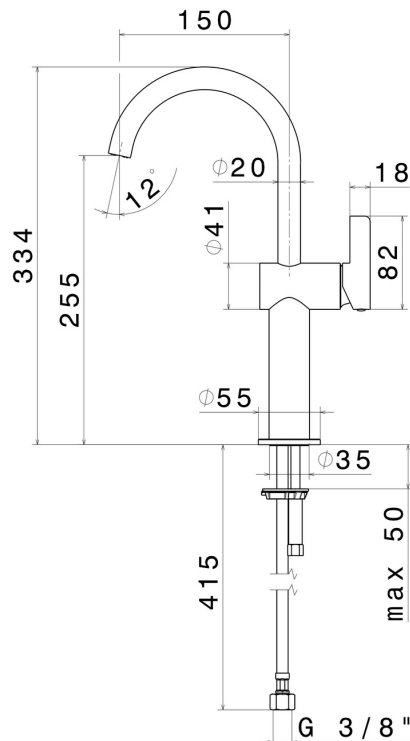

Ottone

Tecnologia

Save Water

Installazione

Da appoggio

Tipo di foro

Monoforo

Scarico

Senza scarico

Miscelazione dell' acqua

Meccanica

DISEGNO TECNICO

BLINK CHIC

71115.58.063

Miscelatore monocomando versione alta, per lavabo da appoggio - finitura PVD Gun Metal

FINITURE DISPONIBILI