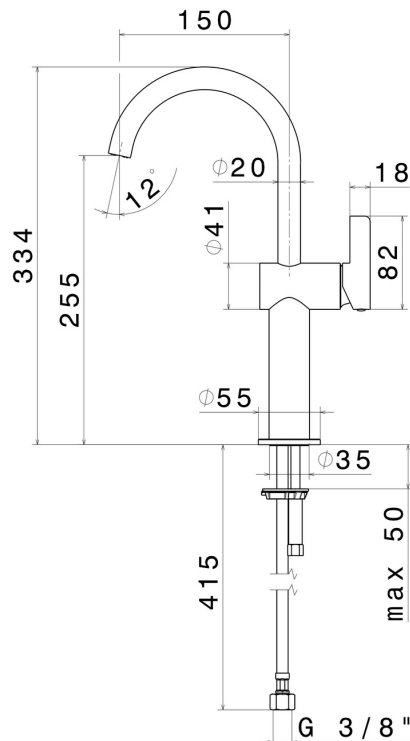

Ottone

Tecnologia

Save Water

Installazione

Da appoggio

Tipo di foro

Monoforo

Scarico

Senza scarico

Miscelazione dell' acqua

Meccanica

DISEGNO TECNICO

BLINK CHIC

71115.59.098

Miscelatore monocomando versione alta, per lavabo da appoggio - finitura PVD Brushed Pale Gold

FINITURE DISPONIBILI