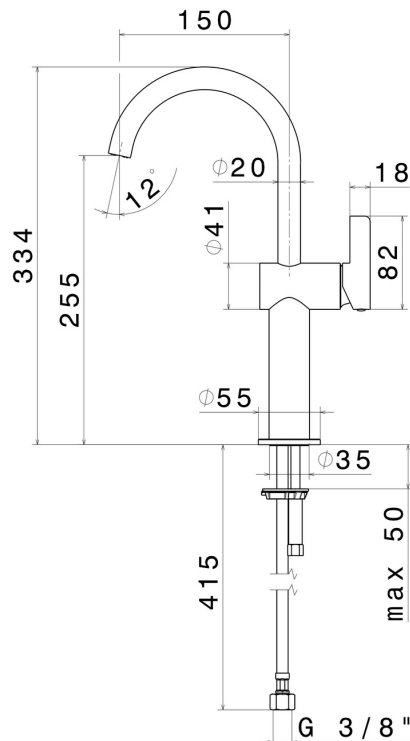

DISEGNO TECNICO