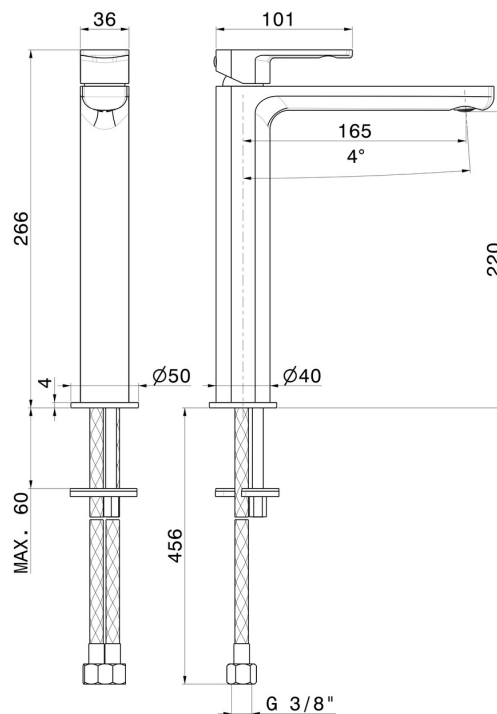

DISEGNO TECNICO