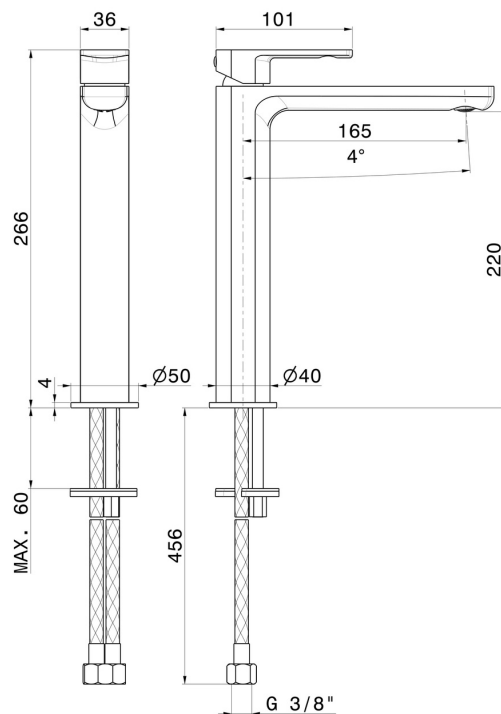

## CARATTERISTICHE

Materiale

**Ottone**

Tecnologia

**Save Water**

Installazione

**Da appoggio**

Versione

**Alta**

Tipo di foro

**Monoforo**

Tipologia di comando

**Monocomando**

Scarico

**Senza scarico**

Miscelazione dell' acqua

## DISEGNO TECNICO

**HAKA**

**72015.59.067**

Miscelatore monocomando versione alta per lavabo da appoggio - finitura PVD Brushed Copper Bronze

**FINITURE DISPONIBILI**

---

**59.067**

PVD Brushed Copper Bronze