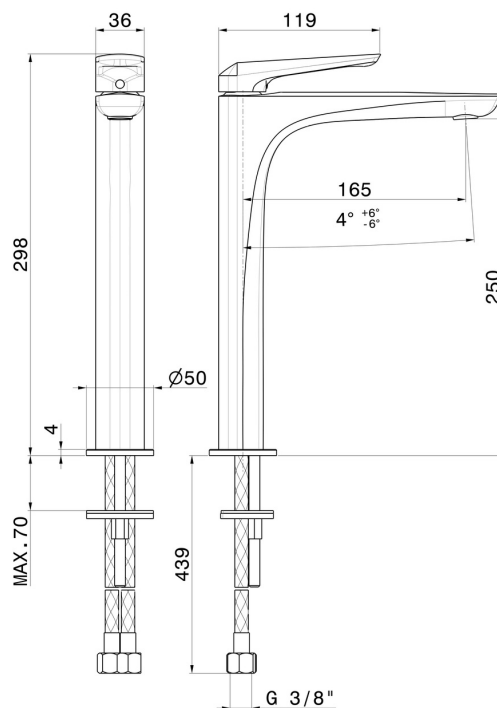

# DELTA ZERO

**72215.01.014**

Miscelatore monocomando versione alta per lavabo da appoggio - finitura Bianco opaco

Senza scarico

## CARATTERISTICHE

Materiale  
Tecnologia  
Installazione  
Versione  
Tipo di foro  
Tipologia di comando  
Scarico  
Miscelazione dell' acqua

**Ottone**  
**Save Water**  
**Da appoggio**  
**Alta**  
**Monoforo**  
**Monocomando**  
**Senza scarico**  
**Meccanica**

## DISEGNO TECNICO

## **DELTA ZERO**

**72215.01.014**

Miscelatore monocomando versione alta per lavabo da appoggio - finitura Bianco opaco