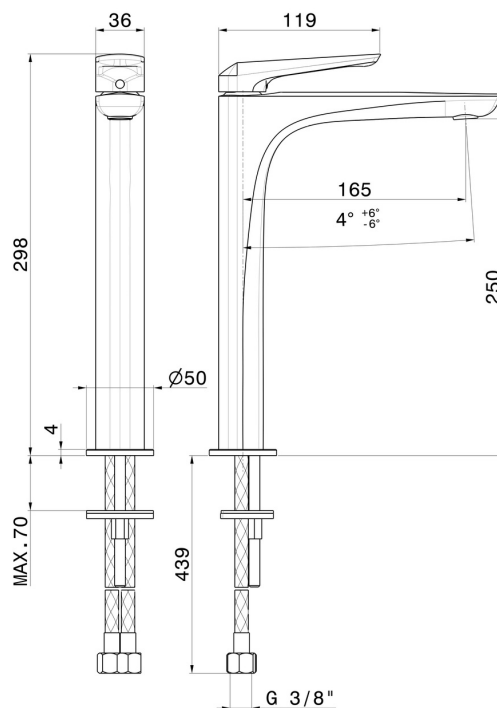

## CARATTERISTICHE

Materiale

**Ottone**

Tecnologia

**Save Water**

Installazione

**Da appoggio**

Versione

**Alta**

Tipo di foro

**Monoforo**

Tipologia di comando

**Monocomando**

Scarico

**Senza scarico**

Miscelazione dell' acqua

## DISEGNO TECNICO

**DELTA ZERO**

**72215.01.093**

Miscelatore monocomando versione alta per lavabo da appoggio - finitura Nero opaco

**FINITURE DISPONIBILI**

---

**01.093**

Nero opaco