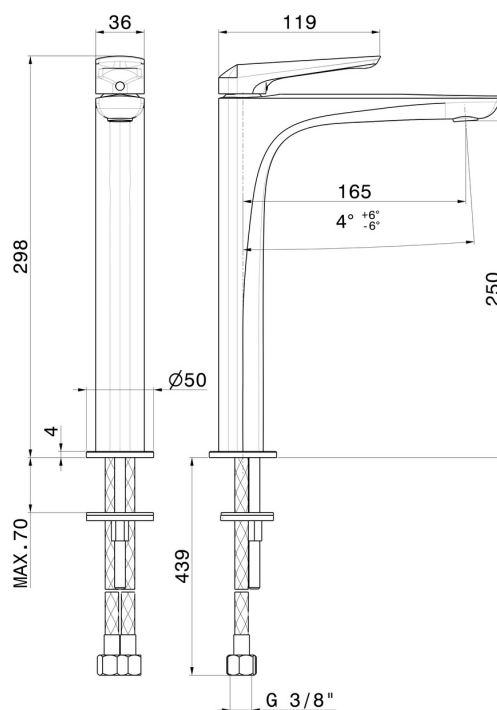

# DELTA ZERO

**72215.21.018**

Miscelatore monocomando versione alta per lavabo da appoggio - finitura Cromo

Senza scarico

## CARATTERISTICHE

Materiale  
Tecnologia  
Installazione  
Versione  
Tipo di foro  
Tipologia di comando  
Scarico  
Miscelazione dell' acqua

**Ottone**  
**Save Water**  
**Da appoggio**  
**Alta**  
**Monoforo**  
**Monocomando**  
**Senza scarico**  
**Meccanica**

## DISEGNO TECNICO