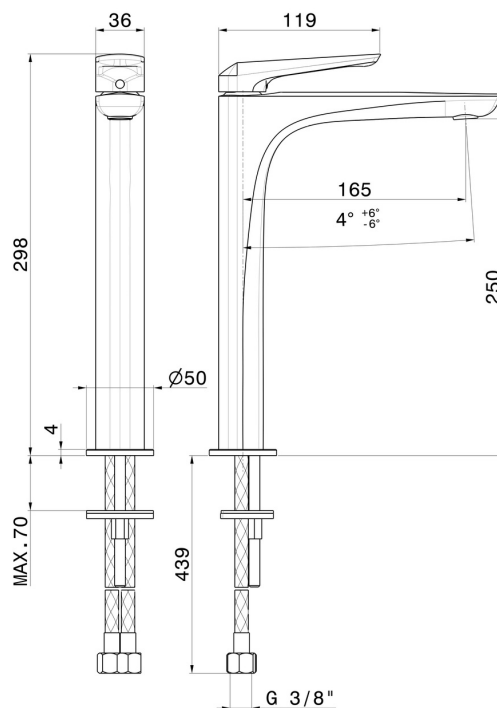

## CARATTERISTICHE

Materiale

**Ottone**

Tecnologia

**Save Water**

Installazione

**Da appoggio**

Versione

**Alta**

Tipo di foro

**Monoforo**

Tipologia di comando

**Monocomando**

Scarico

**Senza scarico**

Miscelazione dell' acqua

## DISEGNO TECNICO