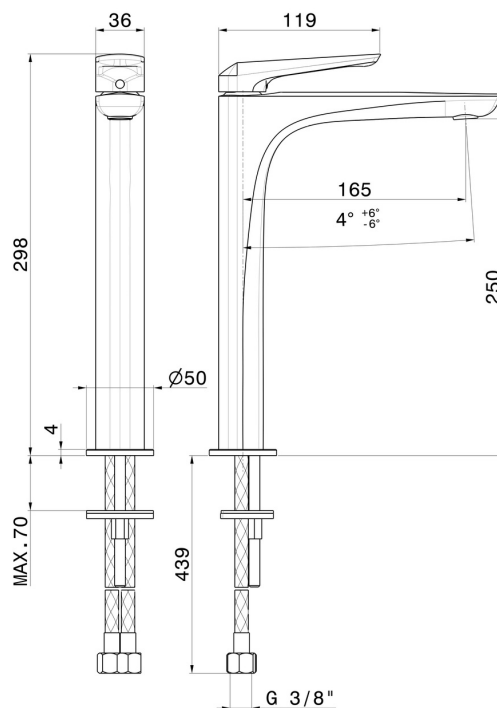

Ottone

Tecnologia

Save Water

Installazione

Da appoggio

Versione

Alta

Tipo di foro

Monoforo

Tipologia di comando

Monocomando

Scarico

Senza scarico

Miscelazione dell' acqua

Meccanica

DISEGNO TECNICO

DELTA ZERO

72215.59.097

Miscelatore monocomando versione alta per lavabo da appoggio - finitura PVD Brushed Gold

FINITURE DISPONIBILI

59.097

PVD Brushed Gold

01.014

finitura Bianco opaco