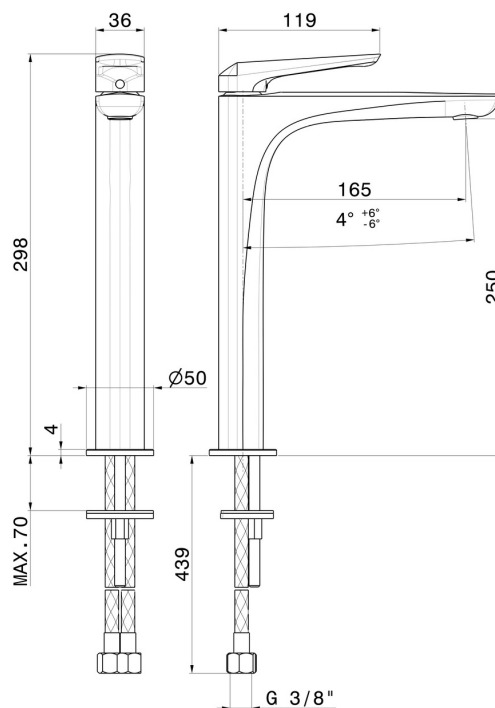

DELTA ZERO

72215.61.020

Miscelatore monocomando versione alta per lavabo da appoggio - finitura PVD Glossy Gold

Senza scarico

PVD Glossy Gold

CARATTERISTICHE

Materiale
Tecnologia
Installazione
Versione
Tipo di foro
Tipologia di comando
Scarico
Miscelazione dell' acqua

Ottone
Save Water
Da appoggio
Alta
Monoforo
Monocomando
Senza scarico
Meccanica

DISEGNO TECNICO

DELTA ZERO

72215.61.020

Miscelatore monocomando versione alta per lavabo da appoggio - finitura PVD Glossy Gold