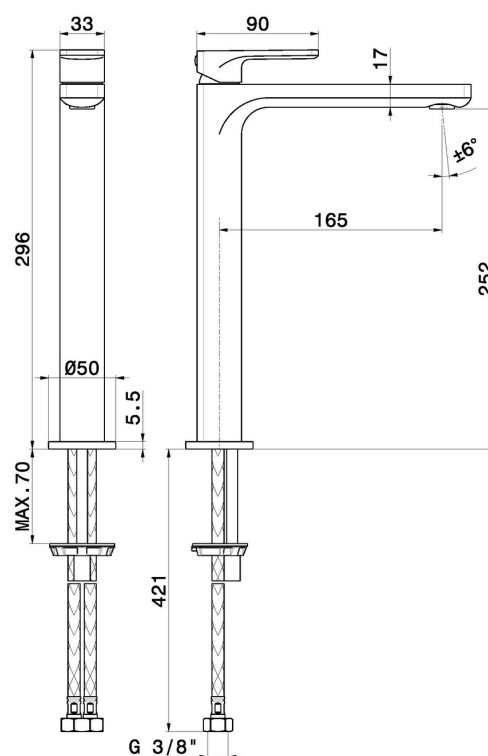

# B-EASY

**72615.01.014**

Miscelatore monocomando versione alta per lavabo da appoggio - finitura Bianco opaco

Senza scarico

## CARATTERISTICHE

Materiale  
Tecnologia  
Installazione  
Versione  
Tipo di foro  
Tipologia di comando  
Scarico  
Miscelazione dell' acqua

**Ottone**  
**Save Water**  
**Da appoggio**  
**Alta**  
**Monoforo**  
**Monocomando**  
**Senza scarico**  
**Meccanica**

## DISEGNO TECNICO

**B-EASY**

**72615.01.014**

Miscelatore monocomando versione alta per lavabo da appoggio - finitura Bianco opaco

**FINITURE DISPONIBILI**

---

 **01.014**  
Bianco opaco

 **01.093**  
finitura Nero opaco