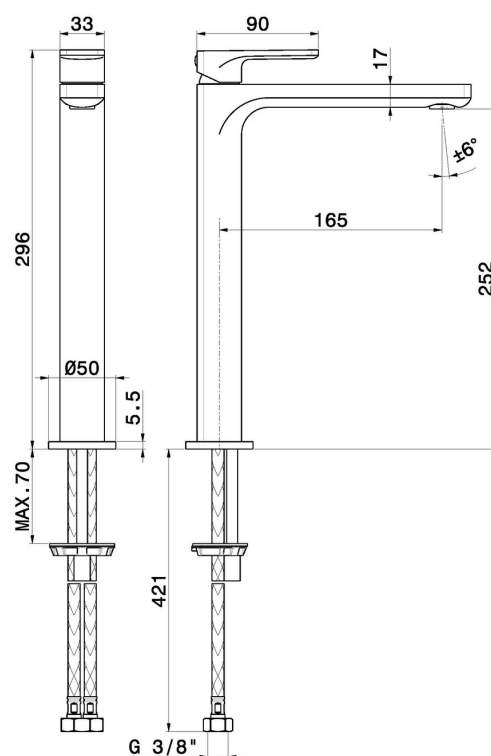

DISEGNO TECNICO