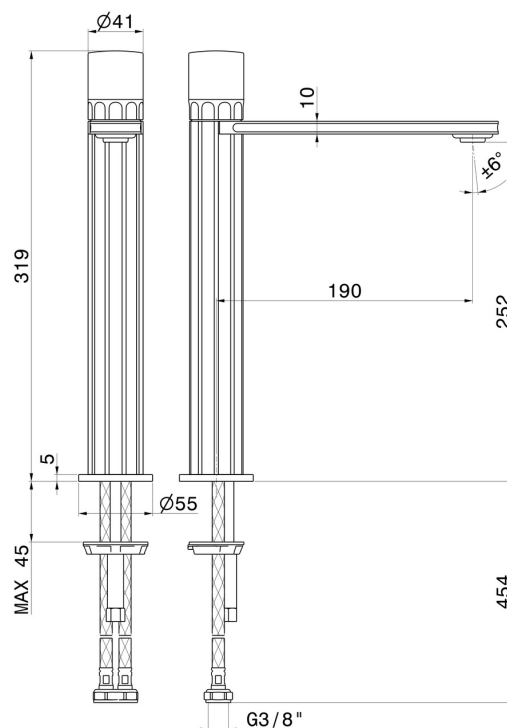

### CARATTERISTICHE

Materiale	<b>Ottone/Marmo</b>
Tecnologia	<b>Energy Saving - Low Lead - Save Water</b>
Installazione	<b>Da appoggio</b>
Versione	<b>Alta</b>
Tipo di foro	<b>Monoforo</b>
Tipologia di comando	<b>Monocomando</b>
Scarico	<b>Senza scarico</b>
Miscelazione dell' acqua	<b>Meccanica</b>

### DISEGNO TECNICO