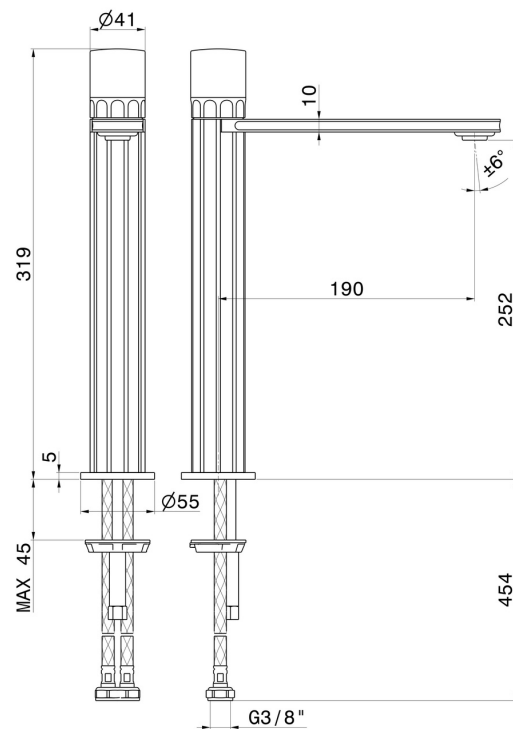

## CARATTERISTICHE

Materiale	<b>Ottone/Marmo</b>
Tecnologia	<b>Energy Saving - Low Lead - Save Water</b>
Installazione	<b>Da appoggio</b>
Versione	<b>Alta</b>
Tipo di foro	<b>Monoforo</b>
Tipologia di comando	<b>Monocomando</b>
Scarico	<b>Senza scarico</b>
Miscelazione dell' acqua	<b>Meccanica</b>

## DISEGNO TECNICO