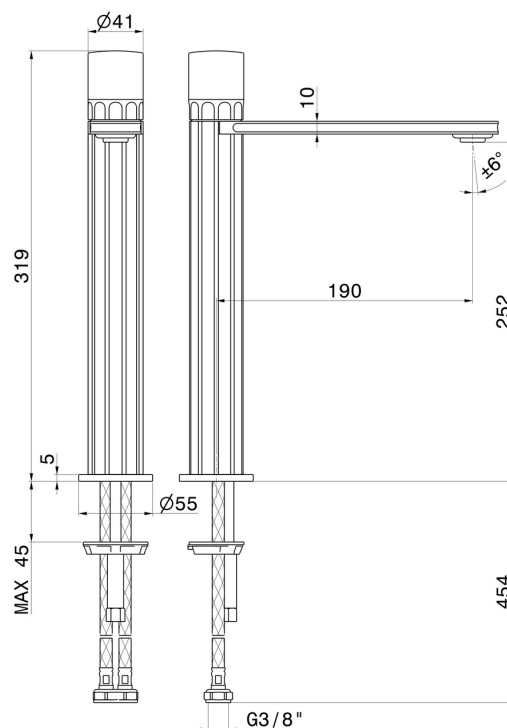

# IONIKA SUPREME

**72915.59.067**

Miscelatore monocomando versione alta per lavabo da appoggio - finitura PVD Brushed Copper Bronze

Senza scarico

PVD Brushed Copper Bronze

## CARATTERISTICHE

Materiale	Ottone/Marmo
Tecnologia	Energy Saving - Low Lead - Save Water
Installazione	Da appoggio
Versione	Alta
Tipo di foro	Monoforo
Tipologia di comando	Monocomando
Scarico	Senza scarico
Miscelazione dell' acqua	Meccanica

## DISEGNO TECNICO