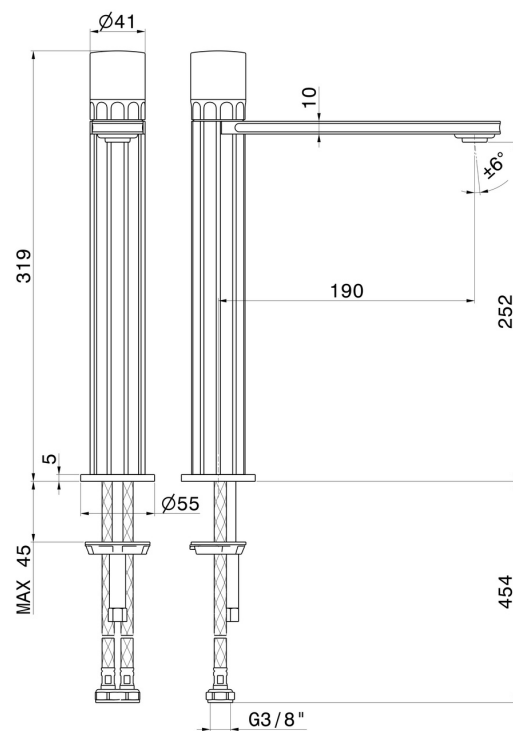

# IONIKA SUPREME

**72915.59.098**

Miscelatore monocomando versione alta per lavabo da appoggio - finitura PVD Brushed Pale Gold

Senza scarico

PVD Brushed Pale Gold

## CARATTERISTICHE

Materiale	<b>Ottone/Marmo</b>
Tecnologia	<b>Energy Saving - Low Lead - Save Water</b>
Installazione	<b>Da appoggio</b>
Versione	<b>Alta</b>
Tipo di foro	<b>Monoforo</b>
Tipologia di comando	<b>Monocomando</b>
Scarico	<b>Senza scarico</b>
Miscelazione dell' acqua	<b>Meccanica</b>

## DISEGNO TECNICO