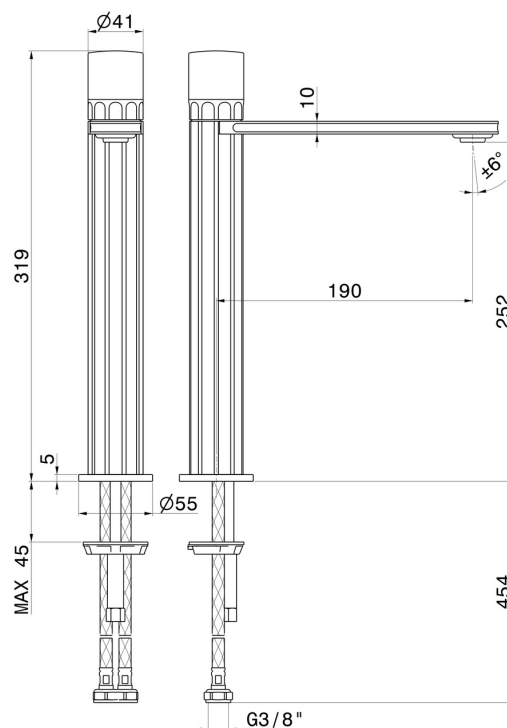

IONIKA SUPREME

72915.61.020

Miscelatore monocomando versione alta per lavabo da appoggio - finitura PVD Glossy Gold

Senza scarico

CARATTERISTICHE

Materiale	Ottone/Marmo
Tecnologia	Energy Saving - Low Lead - Save Water
Installazione	Da appoggio
Versione	Alta
Tipo di foro	Monoforo
Tipologia di comando	Monocomando
Scarico	Senza scarico
Miscelazione dell' acqua	Meccanica

DISEGNO TECNICO

IONIKA SUPREME

72915.61.020

Miscelatore monocomando versione alta per lavabo da appoggio - finitura PVD Glossy Gold

FINITURE DISPONIBILI

61.020

PVD Glossy Gold

01.014