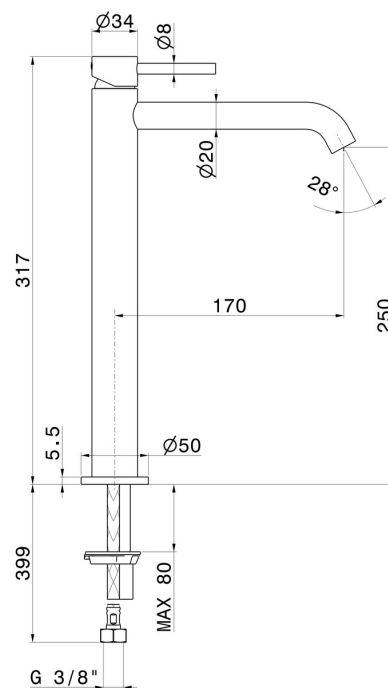

### CARATTERISTICHE

Materiale

**Ottone**

Tecnologia

**Save Water**

Installazione

**Da appoggio**

Versione

**Alta**

Tipo di foro

**Monoforo**

Tipologia di comando

**Monocomando**

Scarico

**Senza scarico**

Miscelazione dell' acqua

### DISEGNO TECNICO

**X-WAY**

**73915.59.097**

Miscelatore monocomando versione alta per lavabo da appoggio - finitura PVD Brushed Gold

**FINITURE DISPONIBILI**

---

**59.097**

PVD Brushed Gold