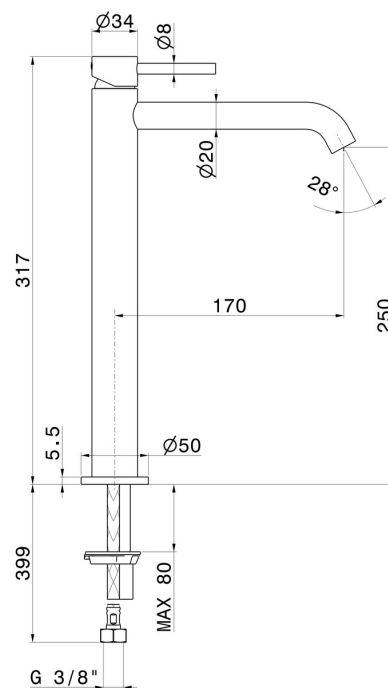

DISEGNO TECNICO