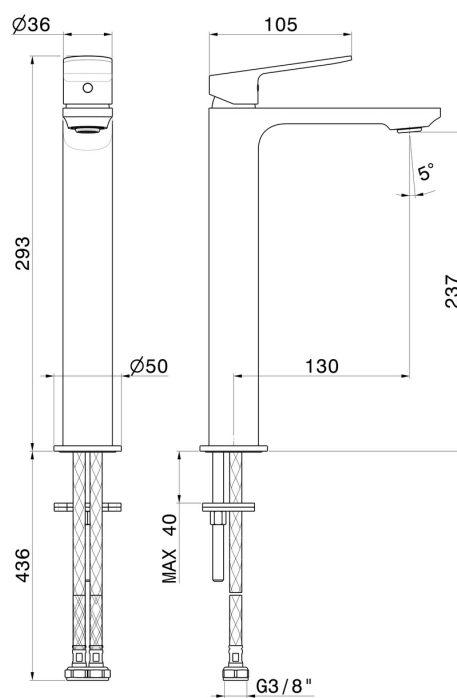

Alta

Monoforo

Monocomando

Senza scarico

Meccanica

DISEGNO TECNICO

RISE UP

74015.01.093

Miscelatore monocomando versione alta per lavabo da appoggio - finitura Nero opaco

FINITURE DISPONIBILI

01.093

Nero opaco

21.018

finitura Cromo