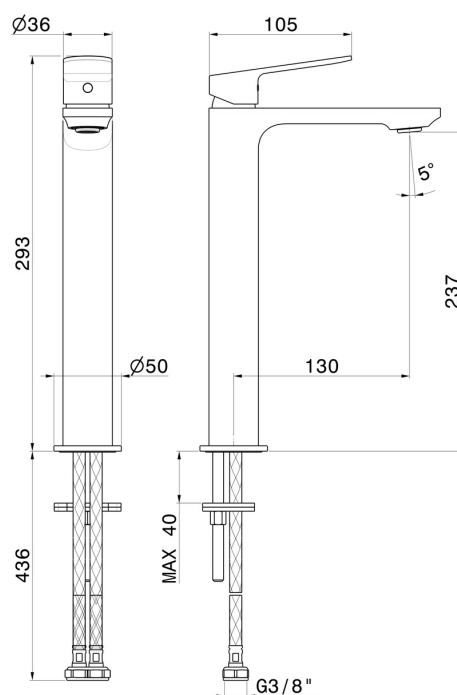

RISE UP

74015.21.018

Miscelatore monocomando versione alta per lavabo da appoggio - finitura Cromo

Senza scarico

SAVE
WATER

Cromo

CARATTERISTICHE

Materiale
Tecnologia
Installazione
Versione
Tipo di foro
Tipologia di comando
Scarico
Miscelazione dell' acqua

Ottone
Save Water
Da appoggio
Alta
Monoforo
Monocomando
Senza scarico
Meccanica

DISEGNO TECNICO

RISE UP

74015.21.018

Miscelatore monocomando versione alta per lavabo da appoggio - finitura Cromo

FINITURE DISPONIBILI

21.018

Cromo

01.093

finitura Nero opaco