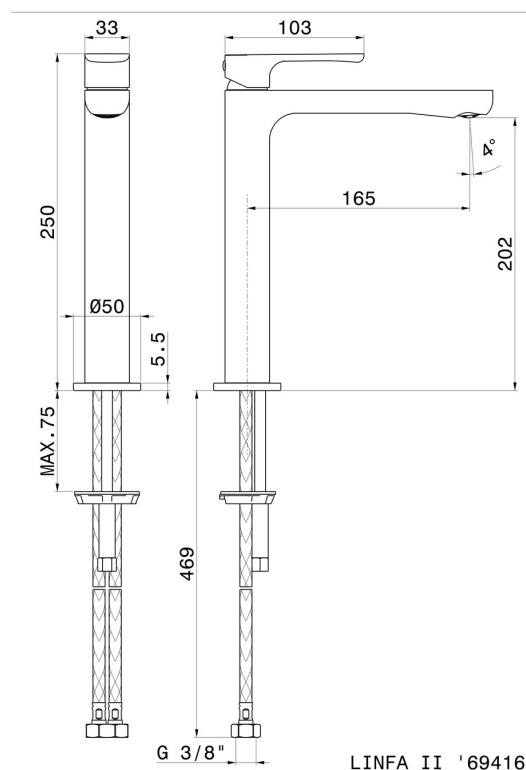

Save Water

Da appoggio

Media

Monoforo

Monocomando

Senza scarico

Meccanica

DISEGNO TECNICO