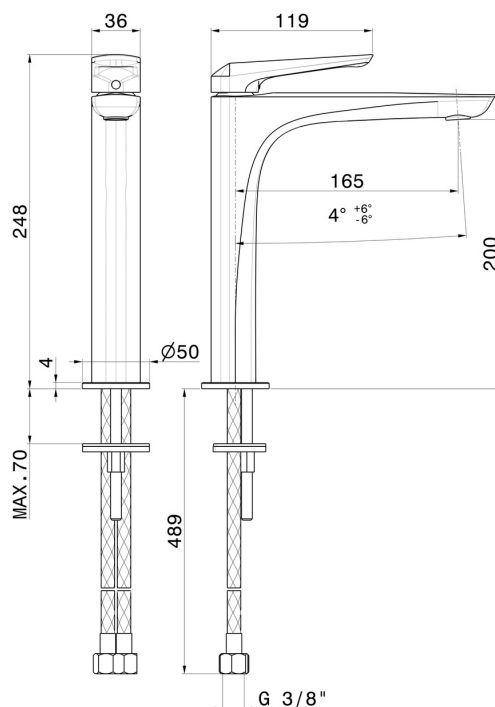

DELTA ZERO

72214.01.014

Miscelatore monocomando versione media per lavabo da appoggio - finitura Bianco opaco

Senza scarico. Flessibili di alimentazione F3/8"

CARATTERISTICHE

Materiale	Ottone
Tecnologia	Save Water
Installazione	Da appoggio
Versione	Media
Tipo di foro	Monoforo
Tipologia di comando	Monocomando
Scarico	Senza scarico
Miscelazione dell' acqua	Meccanica

DISEGNO TECNICO

DELTA ZERO

72214.01.014

Miscelatore monocomando versione media per lavabo da appoggio - finitura Bianco opaco

FINITURE DISPONIBILI

01.014

Bianco opaco

01.093

finitura Nero opaco

21.018

finitura Cromo

58.061

finitura PVD Copper Bronze

58.063

finitura PVD Gun Metal

59.064